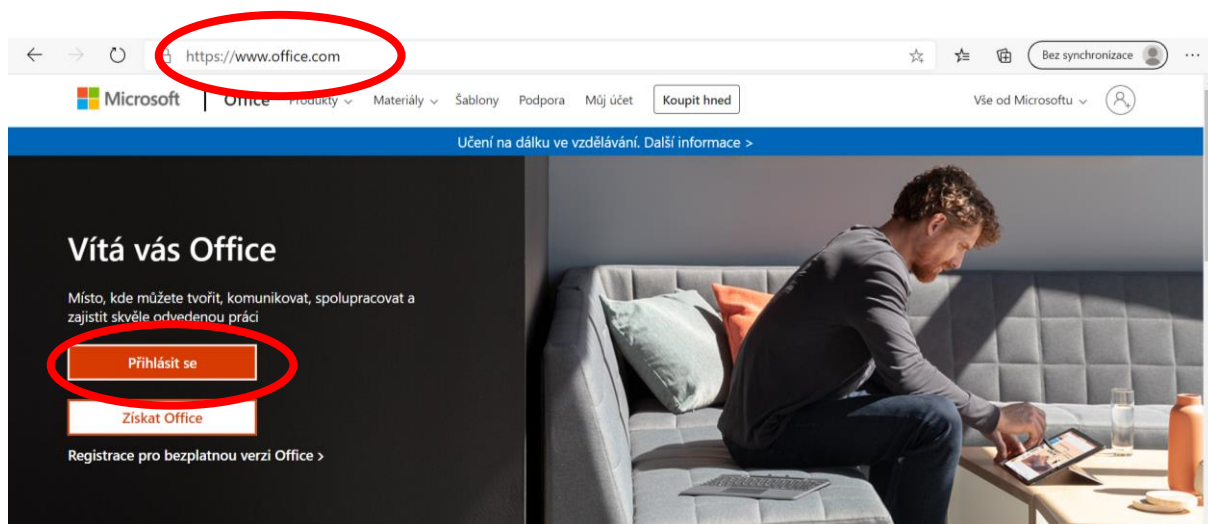

Přihlášení přes webový prohlížeč – chrome, edge, firefox ...

- Přihlášení je možné z jakéhokoliv počítače, tabletu popř. telefonu s připojením k internetu
- Přihlášení provedete na stránce – www.office.com
- Jestliže používáte domácí počítač, notebook, tablet nebo telefon je vhodnější si aplikaci stáhnout, přihlásíte se pouze při prvním spuštění
- Nicméně zde je postup jak se k aplikaci dostat přes webový prohlížeč