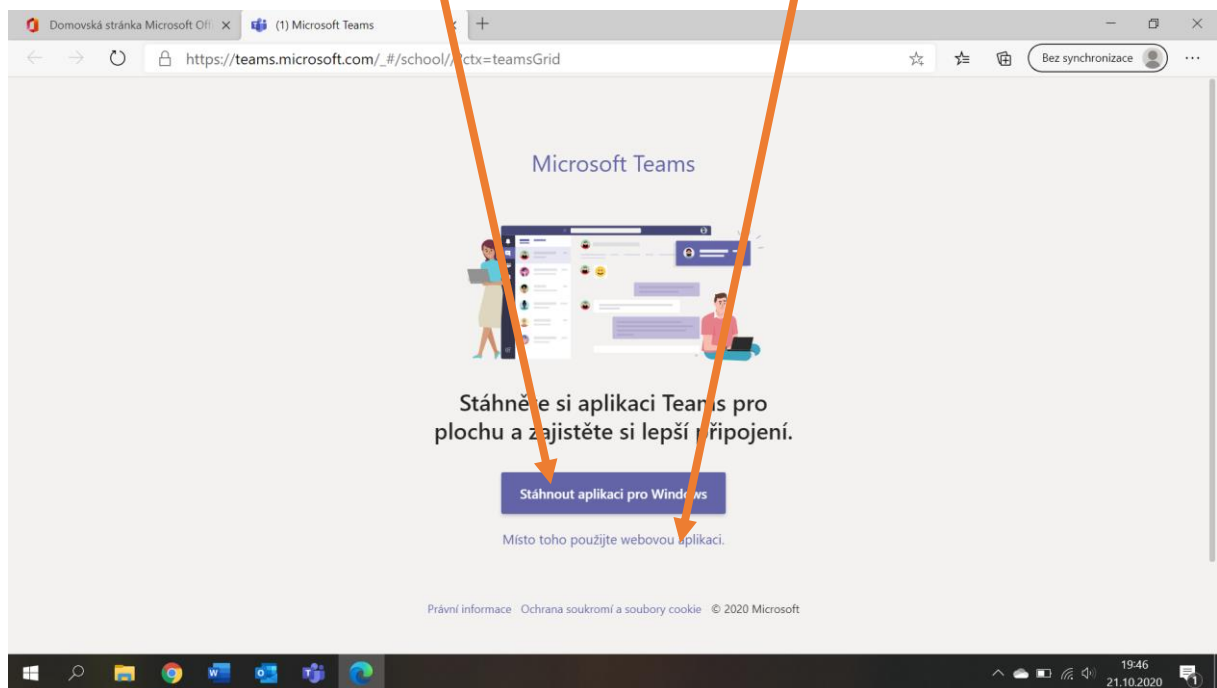

Přihlášení přes webový prohlížeč – chrome, edge, firefox ...

- Přihlášení je možné z jakéhokoliv počítače, tabletu popř. telefonu s připojením k internetu
- Přihlášení provedete na stránce – www.office.com
- Jestliže používáte domácí počítač, notebook, tablet nebo telefon je vhodnější si aplikaci stáhnout, přihlásíte se pouze při prvním spuštění
- Nicméně zde je postup jak se k aplikaci dostat přes webový prohlížeč

Microsoft
Přihlásit se
E-mail, telefon nebo Skype
Nemáte účet? Vytvořte si ho!
Nezdařil se přístup k účtu?
Možnosti přihlášení
Další

Vyplňte přihlašovací jméno, které jste obdrželi od třídní učitelky – jmeno.prijmeni@zshalenkov.cz

Microsoft
← miroslav.skyba@zshalenkov.cz
Zadat heslo
Nepamatuji si svoje heslo
Přihlásit se

Vyplňte heslo, které jste obdrželi od třídní učitelky – kombinace 3 písmen a 5 čísel (první písmeno je vždy velké).

Po přihlášení vyberte v levé části ikonku Teams.

Na další stránce si můžete aplikaci **stáhnout** nebo použít **webovou aplikaci**.

V případě, že jste zvolili možnost webové aplikace – tak to bude vypadat takto – nicméně uvidíte pouze vaši třídu – 1.A nebo 1.B.