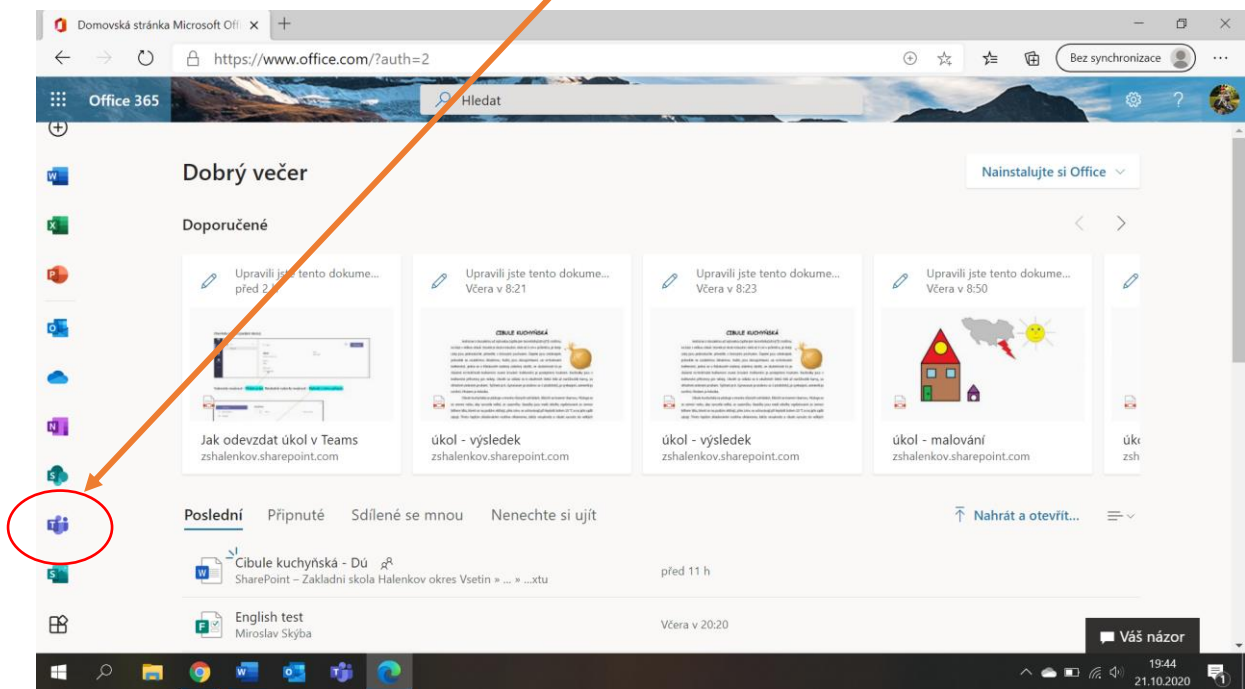

Po přihlášení vyberte v levé části ikonku Teams.